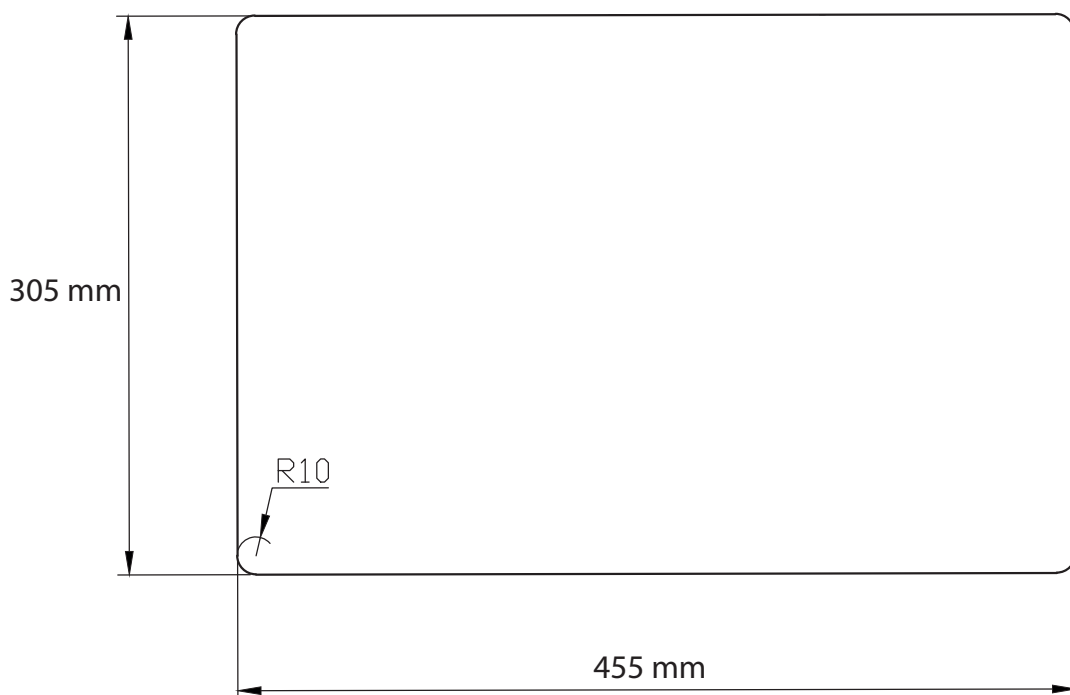

Lavabo High håndvask Udskæringsmål

Varenr.: 10271
VVS-nr.: 642705606

Min. skabsbredde: 600 mm

LAVABO®

UDSKÆRINGSMÅL
AUSSPARUNG
CUTOUT

Nedfældning
Einbau
Normal installation

Forbehold for ændringer - Angaben ohne gewähr - Subject to change