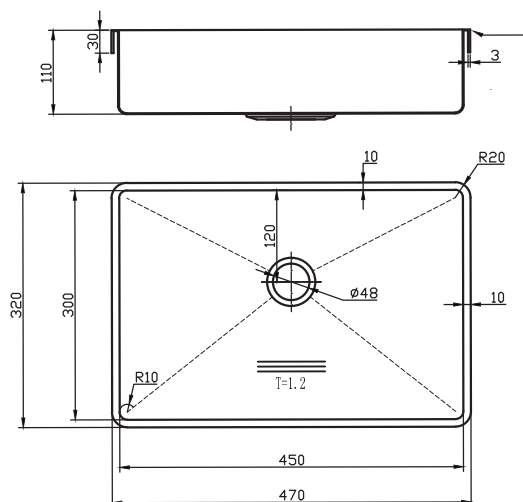

Lavabo High håndvask Udskæringsmål

Varenr.: 10271
VVS-nr.: 642705606

Min. skabsbredde: 600 mm

LAVABO®

UDSKÆRINGSMÅL
AUSSPARUNG
CUTOUT

Nedfældning
Einbau
Normal installation

Forbehold for ændringer - Angaben ohne gewähr - Subject to change